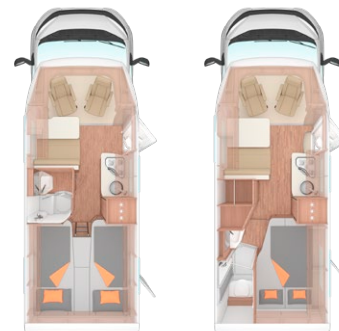

MMER INFORMATIE
VIND JE IN DE

CATALOGUS
2021 | 2022

600 MEG

600 MF

RO817581-N-NL-NL

Na het afsluiten van een koopovereenkomst, blijven technische aanpassingen in het kader van de bouw/constructie mogelijk, voorzover deze de technische vooruitgang dienen en voordeel voor de klant hebben

Lees s.v.p. ook kritisch de algemene toelichtingen en in het bijzonder het onderdeel over gewichten, beladingsmogelijkheden en toleranties alsmede de informatie over de standaarduitrusting en de details van de optionele uitrusting van het actiemodel (incl. gewichtsgegevens).

De meegeleverde opties verhogen de massa van het standaard voertuig. Vergelijkingsmodel: CaraCompact 600MF/MEG op basis van Fiat. Drukfouten en vergissingen zijn voorbehouden. Overeenkomstig de afbeeldingen. Raadpleeg jouw WEINBERG dealer voor meer informatie.

In de zomer van 2021 zal het FIAT-basisvoertuig wijzigen van de DUCATO versie 7 naar de DUCATO versie 8. Een afbeelding van de Ducato versie 8 is om organisatorische redenen helaas nog niet mogelijk. Dus houd er s.v.p.rekening mee dat sommige illustraties van de DUCATO niet overeenkomen met de huidige (nieuwe) versie.

****Een voucher om de EHBO-set te verkrijgen is bij het voertuig gevoegd. De EHBO-set bevat geneesmiddelen die alleen bij een apotheek kunnen worden gekocht. De voucher kan dus alleen worden ingewisseld bij de verantwoordelijke MediKit-postorderapotheek op www.medikit.shop. Je kunt ook meer informatie over jouw MediKit verkrijgen op www.medikit.shop.

** Afhaal pakket fabriek houdt in:

- Het door de consument zelf afhalen van het voertuig bij de fabriek (na afspraak)
- Aflevering door een specialist van de fabriek
- Uitleg van het voertuig door de specialist van de fabriek
- Een fabrieksbezoeking
- Een kleine lunch
- Een klein presentje van de fabriek

*** Voor de consument die niet zelf wenst af te halen is er een extra consumentenprijs „af dealer“ op dit prijsblad vermeld.

Actieprijs af fabriek** 76.656 €

Actieprijs af dealer*** 77.467 €

Besparing 600 MEG 18.892 €

Besparing 600 MF 18.112 €