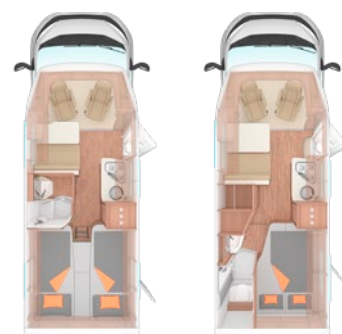

MMER INFORMATIE
VIND JE IN DE

CATALOGUS
2021 | 2022

600 MEG

600 MF

RO8117581-NL-NL

Na het afsluiten van een koopovereenkomst, blijven technische aanpassingen in het kader van de bouw/constructie mogelijk, voorzover deze de technische vooruitgang dienen en voordeel voor de klant hebben

Lees s.v.p. ook kritisch de algemene toelichtingen en in het bijzonder het onderdeel over gewichten, beladingsmogelijkheden en toleranties alsmede de informatie over de standaarduitrusting en de details van de optionele uitrusting van het actiemodel (incl. gewichtsgegevens).

De meegeleverde opties verhogen de massa van het standaard voertuig. Vergelijkingsmodel: CaraCompact 600MF/MEG op basis van Fiat. Drukfouten en vergissingen zijn voorbehouden. Overeenkomstig de afbeeldingen. Raadpleeg jouw WEINBERG dealer voor meer informatie.

In de zomer van 2021 zal het FIAT-basisvoertuig wijzigen van de DUCATO versie 7 naar de DUCATO versie 8. Een afbeelding van de Ducato versie 8 is om organisatorische redenen helaas nog niet mogelijk. Dus houd er s.v.p.rekening mee dat sommige illustraties van de DUCATO niet overeenkomen met de huidige (nieuwe) versie.

****Een voucher om de EHBO-set te verkrijgen is bij het voertuig gevoegd. De EHBO-set bevat geneesmiddelen die alleen bij een apotheek kunnen worden gekocht. De voucher kan dus alleen worden ingewisseld bij de verantwoordelijke MediKit-postorderapotheek op www.medikit.shop. Je kunt ook meer informatie over jouw MediKit verkrijgen op www.medikit.shop.

** Afhaal pakket fabriek houdt in:

- Het door de consument zelf afhalen van het voertuig bij de fabriek (na afspraak)
- Aflevering door een specialist van de fabriek
- Uitleg van het voertuig door de specialist van de fabriek
- Een fabrieksbezoeking
- Een kleine lunch
- Een klein presentje van de fabriek

*** Voor de consument die niet zelf wenst af te halen is er een extra consumentenprijs „af dealer“ op dit prijsblad vermeld.

Actieprijs af fabriek** 72.290 €

Actieprijs af dealer*** 73.151 €

Besparing 600 MEG 18.534 €

Besparing 600 MF 17.782 €