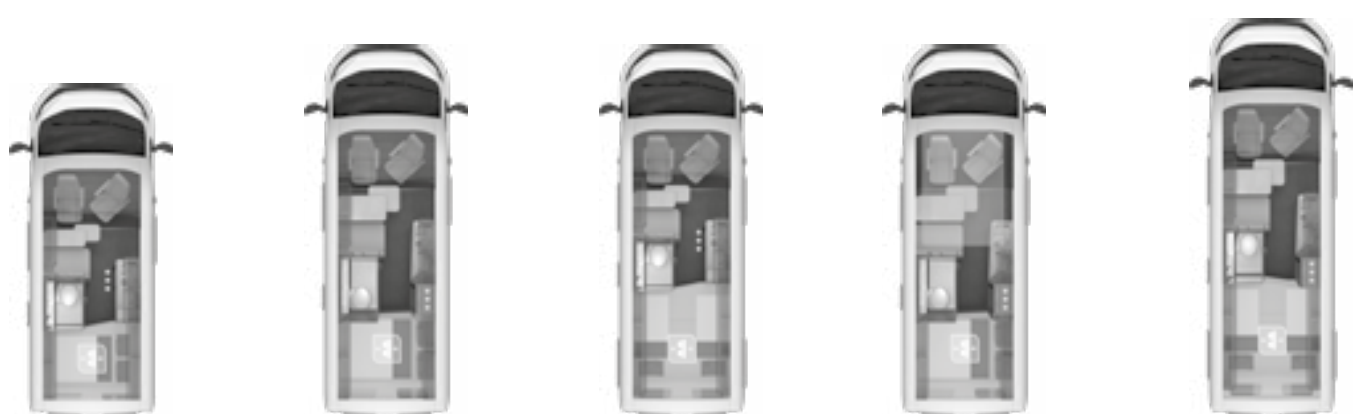

BOXLIFE

Technische gegevens

Prijzen

KNAUS BOXLIFE – Technische gegevens	540 MQ	600 MQ	600 ME	600 DQ	630 ME
Consumentenprijs incl. 21% BTW en BPM „af fabriek“ (Opmerking: H134)	€ 58.767,00	€ 62.780,00	€ 63.390,00	€ 66.617,00	€ 66.717,00
Consumentenprijs incl. 21% BTW en BPM „af dealer“	€ 59.629,00	€ 63.642,00	€ 64.252,00	€ 67.479,00	€ 67.579,00
Fiat Ducato 3.300 kg; 2,3 l 120 Multijet; voorwielaandrijving, Euro 6d-Temp (88 kW/120 pk) (Afhankelijkheid: ABH4493)	s	s	s	-	-
Fiat Ducato 3.500 kg; 2,3 l 120 Multijet; voorwielaandrijving, Euro 6d-Temp (88 kW/120 pk) (Afhankelijkheid: ABH4493)	o	o	o	s	s
BASIS UITVOERING					
Totale lengte (cm)	541	599	599	599	636
Breedte (buiten/binnen) (cm)	205 / 187	205 / 187	205 / 187	205 / 187	205 / 187
Hoogte (buiten/binnen) (cm)	258 / 190	258 / 190	258 / 190	282 / 218	282 / 218
De massa van het lege voertuig (basismodel incl. opties maar zonder basisuitrusting) (kg)	2.480	2.630	2.630	2.710	2.810
Rijklar gewicht (basismodel zonder opties, maar met basisuitrusting) (kg) (Opmerking: H140)	2.650	2.800	2.800	2.880	2.980
Toegestane maximum massa (kg)	3.300	3.300	3.300	3.500	3.500
Maximaal laadvermogen (kg)	650	500	500	620	520
Maximaal aanhangergewicht (kg)*	2.500	2.500	2.500	2.500	2.500
Wielbasis (cm)	345	403	403	403	403
Bandenmaat	215/70 R15 C	215/70 R15 C	215/70 R15 C	215/70 R15 C	215/70 R15 C
Velgenmaat	6J x 15"	6J x 15"	6J x 15"	6J x 15"	6J x 15"
Slaapplaatsen (Opmerking: H141)	3	3	3	5	3
Maximaal mogelijk aantal slaapplaatsen (Opmerking: H142)	7	7	7	7	7
Toegestaan aantal personen tijdens het rijden	4	4	4	4	4
Automatische 3-punts veiligheidsgordel, in hoogte verstelbaar	2	2	2	2	2
Maximaal mogelijk aantal zitplaatsen met veiligheidsgordel	4	4	4	4	4
OPBOUW					
Openslaande ramen rondom	5	5	7	5	7
Wanddikte bodem	25	25	25	25	25