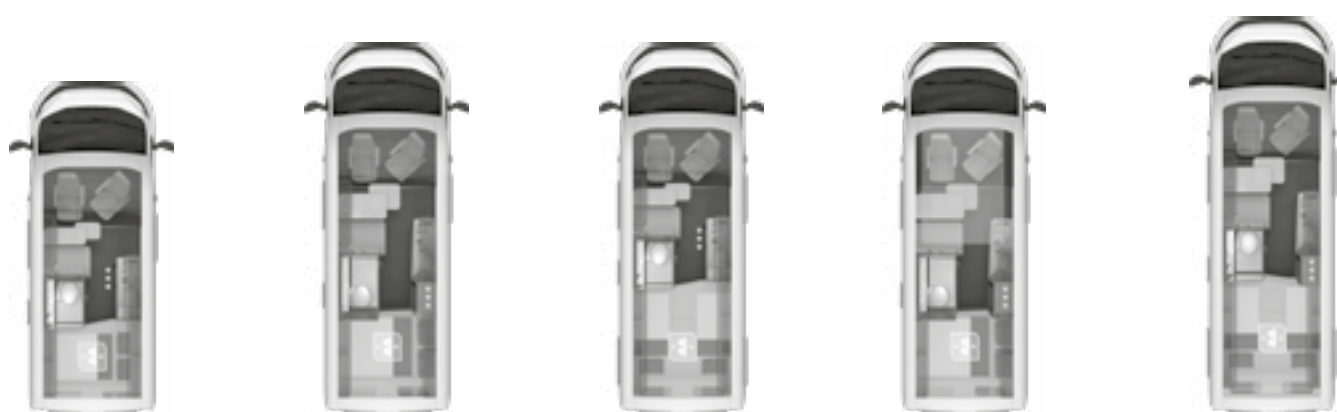

BOXLIFE

Technische gegevens

Prijzen

KNAUS BOXLIFE – Technische gegevens	540 MQ	600 MQ	600 ME	600 DQ	630 ME
WOONRUIMTE					
Driepuntsgordel in rijrichting	2	2	2	2	2
Bedmaat hefbed dwars achterin bij compacte badkamer (cm)	192/173 x 139/121	192/173 x 142/138	–	192/173 x 142/138	–
Bedmaat hefbed dwars achterin bij optie ruimtebad (cm)	192/173 x 139/130	192/173 x 142/138	–	192/173 x 142/138	–
Bedmaat stapelbed dwars achterin beneden bij compacte badkamer (cm)	184 x 136/118	184 x 139/134	–	184 x 139/134	–
Bedmaat stapelbed dwars achterin beneden bij optie ruimte badkamer (cm)	184 x 136/130	184 x 139/134	–	184 x 139/134	–
Bedmaat hefbed lengte achterin bij compacte badkamer (cm)	–	–	197/179 x 173	–	188/184 x 173
Bedmaat hefbed lengte achterin bij optie ruimtebad (cm)	–	–	197/188 x 173	–	196/184 x 173
Bedmaat stapelbed lengte achterin beneden bij compacte badkamer (cm)	–	–	197/179 x 184	–	193/189 x 184
Bedmaat stapelbed lengte achterin beneden bij optie ruimte badkamer (cm)	–	–	197/188 x 184	–	202/189 x 184
Bedmaat noodbed bij halfdinette en bestuurderszit (cm)	135 x 60	160 x 60	135 x 60	–	160 x 60
Bedmaat gastenbed, optioneel (cm)	180 x 70	180 x 70	180 x 70	180 x 70	180 x 70
Bedmaat klassiek hefbed voorin, optioneel (cm)	–	–	–	176 x 130	176 x 130
Bedmaat vario hefbed voorin, optioneel (cm)	–	–	–	194 x 130	194 x 130
WATER					
Vuil watertank (volume in liter)	90	90	90	90	90
Vers watertank (volume in liter) (Opmerking: H711A,H712D)	102	102	102	102	102
KEUKEN					
Koelkast (volume in liter)	70	90	70	90	90
ELEKTRISCHE VOORZIENING					
Accu woonruimte (Ah)	95	95	95	95	95
Aantal 12V aansluitpunten	1	1	1	1	1
Aantal 230V aansluitpunten	2	2	2	2	2
Aantal USB aansluitpunten	4	4	4	4	4