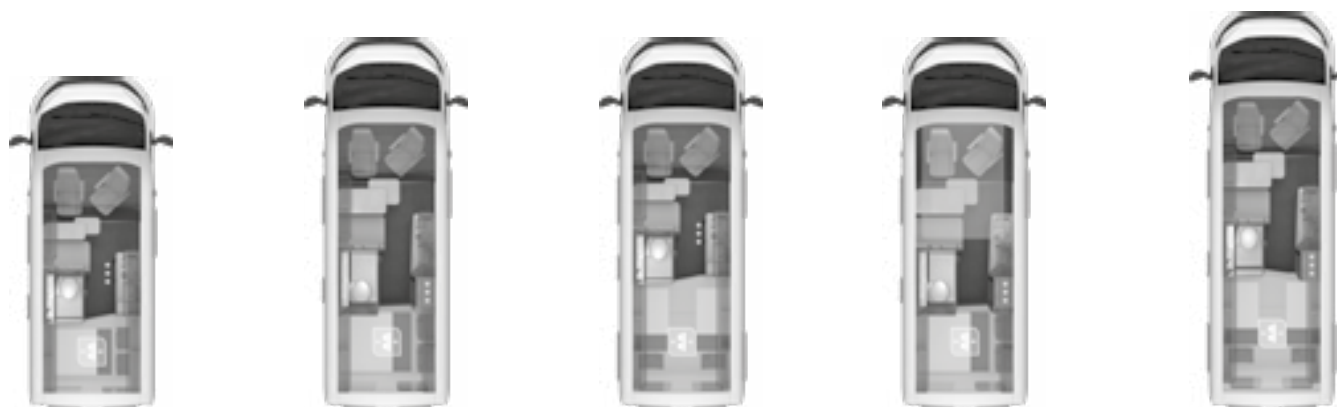

BOXLIFE

Technische gegevens

Prijzen

KNAUS BOXLIFE – Technische gegevens	540 MQ	600 MQ	600 ME	600 DQ	630 ME
Consumentenprijs incl. 21% BTW „af fabriek“ (Opmerking: H134)	€ 57.761,00	€ 61.673,00	€ 62.283,00	€ 65.410,00	€ 65.510,00
Consumentenprijs incl. 21% BTW „af dealer“	€ 58.622,00	€ 62.534,00	€ 63.144,00	€ 66.271,00	€ 66.371,00
Fiat Ducato 3.300 kg; 2,3 l 120 Multijet; voorwielaandrijving, Euro 6d-Temp (88 kW/120 pk) (Afhankelijkheid: ABH4394)	s	s	s	-	-
Fiat Ducato 3.500 kg; 2,3 l 120 Multijet; voorwielaandrijving, Euro 6d-Temp (88 kW/120 pk) (Afhankelijkheid: ABH4394)	o	o	o	s	s
BASIS UITVOERING					
Totale lengte (cm)	541	599	599	599	636
Breedte (buiten/binnen) (cm)	205/187	205/187	205/187	205/187	205/187
Hoogte (buiten/binnen) (cm)	258/190	258/190	258/190	282/218	282/218
Massa ledig voertuig (kg)	2.480	2.630	2.630	2.710	2.810
Rijklar gewicht (kg) (Opmerking: H140)	2.650	2.800	2.800	2.880	2.980
Toegestane maximum massa (kg)	3.300	3.300	3.300	3.500	3.500
Maximaal laadvermogen (kg)	650	500	500	620	520
Maximaal aanhangergewicht (kg)	2.500	2.500	2.500	2.500	2.500
Wielbasis (cm)	3.450	4.035	4.035	4.035	-
Bandenmaat	215/70 R15 C	215/70 R15 C	215/70 R15 C	215/70 R15 C	215/70 R15 C
Velgenmaat	6J x 15"	6J x 15"	6J x 15"	6J x 15"	6J x 15"
Slaapplaatsen (Opmerking: H141)	3	3	3	5	3
Maximaal mogelijk aantal slaapplaatsen (Opmerking: H142)	7	7	7	7	7
Toegestaan aantal personen tijdens het rijden	4	4	4	4	4
Automatische 3-punts veiligheidsgordel, in hoogte verstelbaar	2	2	2	2	2
Maximaal mogelijk aantal zitplaatsen met veiligheidsgordel	4	4	4	4	4
OPBOUW					
Openslaande ramen rondom	5	5	7	5	7
Wanddikte bodem (mm)	25	25	25	25	25